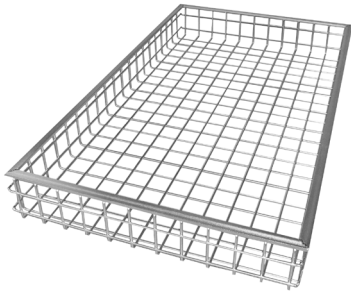

PUHTAASTI VAATIVIMPIIN OLOSUHTEISIIN

PESUTEKNO

ELINTARVIKETEOLLISUUS

VAUNUT

Turvalliseen ja tehokkaaseen desinfiointiin

Vaunut

50030 Korivaunu Mahti

- Ruostumatonta terästä
- Lev. 1033 syv. 602 kork. 120 mm
- Paino 9 kg

40031 Korivaunu TUHTI

- Ruostumatonta terästä
- Lev. 634 Syv. 595 Kork. 118 mm
- Paino 6 kg

40031 Korivaunu 2 tasoa TUHTI

- Ruostumatonta terästä
- Lev. 634 Syv. 595 Kork. 560 mm
- Paino 13 kg

970022 Siivuterävaunu Mahti

- Ruostumatonta terästä
- Max. 6 terää ø 680 mm
- Paino 10,5 kg

970010 Puukkomoduulin vaunu TERHI

- Ruostumatonta terästä
- Yht. sop. puukkomod. 80205 / 80205V
- Max. 4 kpl / moduuli
- Paino 3,7 kg

50060 Lattiavaunu Mahti (40060 TUHTI)

- Ruostumatonta terästä
- Vaunun Jännitysmekanismi
- 4 pyörää
- Suurin kuorma 100 kg

30020 Puukkotelineen vaunu TERHI

- Ruostumatonta terästä
- Max. 21 muovipuukkotelineelle 80149
- Max. 14 puukkotelineelle 80156
- Max. 7 käsinmoduulille 80200
- Paino 10 kg