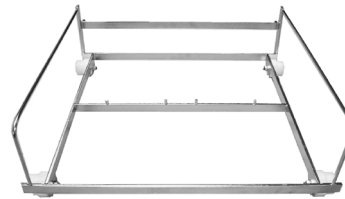

PUHTAASTI VAATIVIMPIIN OLOSUHTEISIIN

PESUTEKNO

ELINTARVIKETEOLLISUUS

VAUNUT

Turvalliseen ja tehokkaaseen desinfiointiin

Vaunut

50030 Korivaunu Mahti

- Ruostumatonta terästä
- Lev. 1033 syv. 602 kork. 120 mm
- Paino 9 kg

40031 Korivaunu TUHTI

- Ruostumatonta terästä
- Lev. 634 Syv. 595 Kork. 118 mm
- Paino 6 kg

40031 Korivaunu 2 tasoa TUHTI

- Ruostumatonta terästä
- Lev. 634 Syv. 595 Kork. 560 mm
- Paino 13 kg

970022 Siivuterävaunu Mahti

- Ruostumatonta terästä
- Max. 6 terää ø 680 mm
- Paino 10,5 kg

970010 Puukkomoduulin vaunu TERHI

- Ruostumatonta terästä
- Yht. sop. puukkomod. 80205 / 80205V
- Max. 4 kpl / moduuli
- Paino 3,7 kg

50060 Lattiavaunu Mahti (40060 TUHTI)