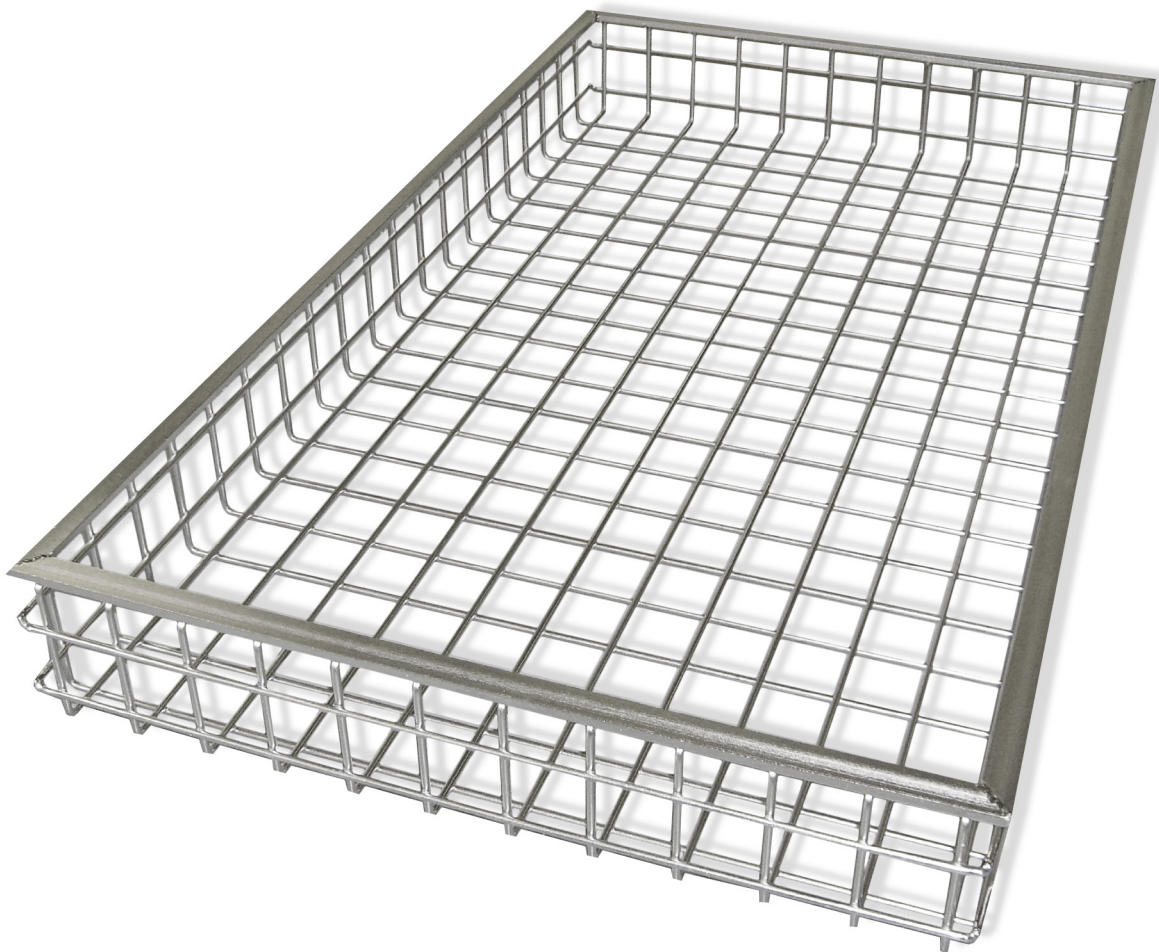

PUHTAASTI VAATIVIMPIIN OLOSUHTEISIIN

PESUTEKNO

ELINTARVIKETEOLLISUUS

VAUNUT

Turvalliseen ja tehokkaaseen desinfiointiin

Vaunut

50030 Korivaunu Mahti

- Ruostumatonta terästä
- Lev. 1033 syv. 602 kork. 120 mm
- Paino 9 kg

40031 Korivaunu TUHTI

- Ruostumatonta terästä
- Lev. 634 Syv. 595 Kork. 118 mm
- Paino 6 kg

40031 Korivaunu 2 tasoa TUHTI

- Ruostumatonta terästä
- Lev. 634 Syv. 595 Kork. 560 mm
- Paino 13 kg

970022 Siivuterävaunu Mahti

- Ruostumatonta terästä
- Max. 6 terää ø 680 mm
- Paino 10,5 kg

970010 Puukkomoduulin vaunu TERHI

- Ruostumatonta terästä
- Yht. sop. puukkomod. 80205 / 80205V
- Max. 4 kpl / moduuli
- Paino 3,7 kg

50060 Lattiavaunu Mahti (40060 TUHTI)

- Ruostumatonta terästä
- Vaunun Jännitysmekanismi
- 4 pyörää
- Suurin kuorma 100 kg

30020 Puukkotelineen vaunu TERHI

- Ruostumatonta terästä
- Max. 21 muovipuukkotelineelle 80149
- Max. 14 puukkotelineelle 80156
- Max. 7 käsinmoduulille 80200
- Paino 10 kg