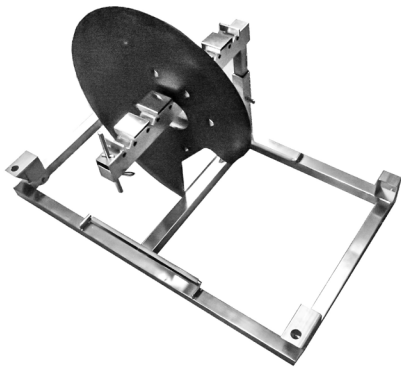

PUHTAASTI VAATIVIMPIIN OLOSUHTEISIIN

PESUTEKNO

ELINTARVIKETEOLLISUUS

VAUNUT

Turvalliseen ja tehokkaaseen desinfiointiin

Vaunut

50030 Korivaunu Mahti

- Ruostumatonta terästä
- Lev. 1033 syv. 602 kork. 120 mm
- Paino 9 kg

40031 Korivaunu TUHTI

- Ruostumatonta terästä
- Lev. 634 Syv. 595 Kork. 118 mm
- Paino 6 kg

40031 Korivaunu 2 tasoa TUHTI

- Ruostumatonta terästä
- Lev. 634 Syv. 595 Kork. 560 mm
- Paino 13 kg

970022 Siivuterävaunu Mahti

- Ruostumatonta terästä
- Max. 6 terää ø 680 mm
- Paino 10,5 kg

970010 Puukkomoduulin vaunu TERHI

- Ruostumatonta terästä
- Yht. sop. puukkomod. 80205 / 80205V
- Max. 4 kpl / moduuli
- Paino 3,7 kg

50060 Lattiavaunu Mahti (40060 TUHTI)

- Ruostumatonta terästä
- Vaunun Jännitysmekanismi
- 4 pyörää
- Suurin kuorma 100 kg

30020 Puukkotelineen vaunu TERHI

- Ruostumatonta terästä
- Max. 21 muovipuukkotelineelle 80149
- Max. 14 puukkotelineelle 80156
- Max. 7 käsinmoduulille 80200
- Paino 10 kg