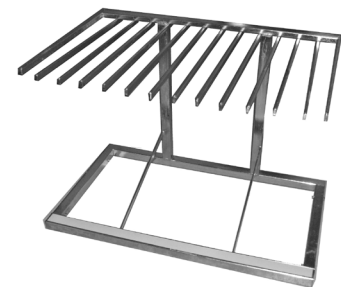

50021 Puukkotelineen vaunu Mahti

- Ruostumatonta terästä
- Max. 42 muovipuukkotelineelle 80149
- Max. 42 puukkotelineelle 80156
- Max. 14 käsinmoduulille 80201
- Paino 16,4 kg