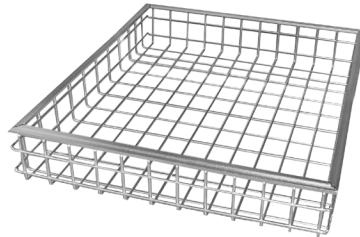

PUHTAASTI VAATIVIMPIIN OLOSUHTEISIIN

PESUTEKNO

ELINTARVIKETEOLLISUUS

VAUNUT

Turvalliseen ja tehokkaaseen desinfiointiin

Vaunut

50030 Korivaunu Mahti

- Ruostumatonta terästä
- Lev. 1033 syv. 602 kork. 120 mm
- Paino 9 kg

40031 Korivaunu TUHTI

- Ruostumatonta terästä
- Lev. 634 Syv. 595 Kork. 118 mm
- Paino 6 kg

40031 Korivaunu 2 tasoa TUHTI

- Ruostumatonta terästä
- Lev. 634 Syv. 595 Kork. 560 mm
- Paino 13 kg

970022 Siivuterävaunu Mahti

- Ruostumatonta terästä
- Max. 6 terää ø 680 mm
- Paino 10,5 kg

970010 Puukkomoduulin vaunu TERHI

- Ruostumatonta terästä
- Yht. sop. puukkomod. 80205 / 80205V
- Max. 4 kpl / moduuli
- Paino 3,7 kg

50060 Lattiavaunu Mahti (40060 TUHTI)