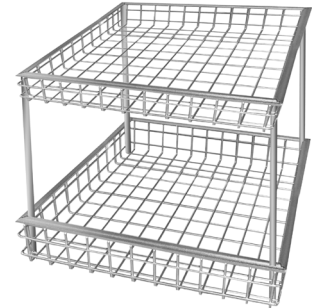

PUHTAASTI VAATIVIMPIIN OLOSUHTEISIIN

PESUTEKNO

ELINTARVIKETEOLLISUUS

VAUNUT

Turvalliseen ja tehokkaaseen desinfiointiin

Vaunut

50030 Korivaunu Mahti

- Ruostumatonta terästä
- Lev. 1033 syv. 602 kork. 120 mm
- Paino 9 kg

40031 Korivaunu TUHTI

- Ruostumatonta terästä
- Lev. 634 Syv. 595 Kork. 118 mm
- Paino 6 kg

40031 Korivaunu 2 tasoa TUHTI

- Ruostumatonta terästä
- Lev. 634 Syv. 595 Kork. 560 mm
- Paino 13 kg

970022 Siivuterävaunu Mahti

- Ruostumatonta terästä
- Max. 6 terää ø 680 mm
- Paino 10,5 kg

970010 Puukkomoduulin vaunu TERHI

- Ruostumatonta terästä
- Yht. sop. puukkomod. 80205 / 80205V
- Max. 4 kpl / moduuli
- Paino 3,7 kg

50060 Lattiavaunu Mahti (40060 TUHTI)