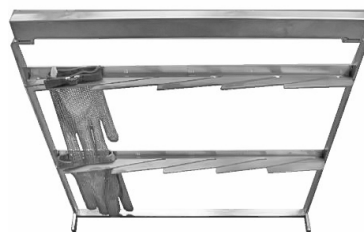

80205 (80208 36 puukolle)

- Ruostumatonta terästä
- 32 puukkoa (max. terän pit. 155 / lev. 37 mm)
- Terhi, Tuhti, Mahti, Koski ja Ahti
- 80208 ei Terhi -yhteensopiva

Käsinemoduulit

80200

- Ruostumatonta terästä
- 8 käsineelle
- Terhi, Tuhti, Mahti, Koski ja Ahti