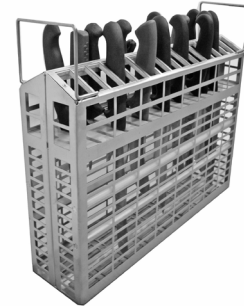

Puukko- ja suojäkäsineetelineet

80149b (ja Ergo koukku 80148b)

- Muovirunko
- 3 puukkoa + teräs + suojäkäsine
- Sin./vihr. tai pun./kelt./valk.
- Sormikuvio 85000/85001
- Terhi, Tuhti, Mahti, Koski and Ahti
- Max. terän pit. 205 / lev. 30 mm

80149RH (ja Ergo koukku 80148RH)

- Muovirunko
- 3 puukkoa + teräs + suojäkäsine
- Sormikuvio 85000/85001
- Terhi, Tuhti, Mahti, Koski and Ahti
- 80148RH ei Terhi -yhteensopiva
- Max. terän pit. 205 / lev. 30 mm