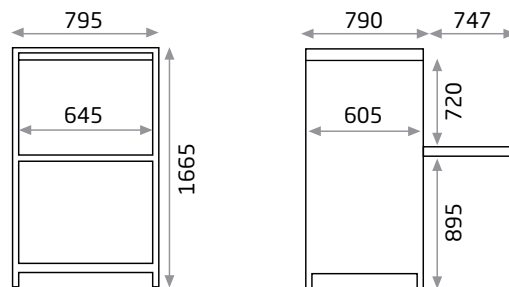

yksiköt: mm